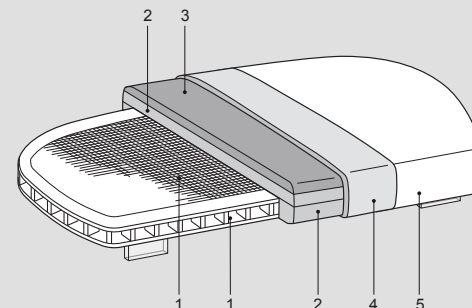

INFORMAZIONI TECNICHE

Struttura: 1

Masselli portanti in legno okume' di vari spessori e pannelli di legno multistrati di okume'.

Molleggio: 1

Seduta in tessuto Batyline.

Note:

Prefodera in materiale traspirante.
Disponibile a richiesta cover idrorepellente termosaldata (per specifiche tecniche vedi pagina materiali, finiture e avvertenze).

Di serie versione da esterni con gomma drenante.

TECHNICAL INFORMATION

Structure: 1

Solid wood bearing okume' blocks of various thicknesses and panels of multilayered okume'.

Springing: 1

Seat supported by Batyline fabric.

Note:

Pre-lining in breathable material.
Water-repellent heat-sealed cover available on request (for technical specifications see materials, finishes and warnings page).

Standard outdoor version with drainage foam.