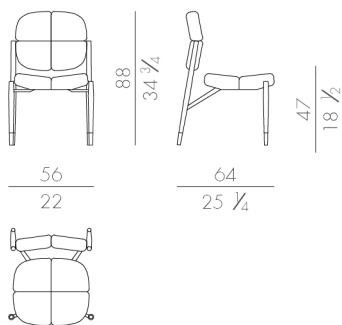

Fyra

Chair

FYRA.1030