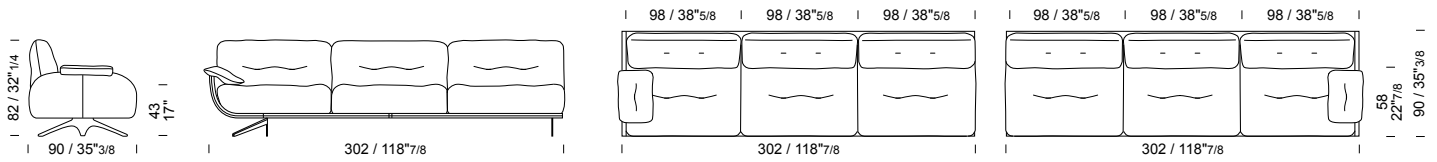

302 h 82 - prof/depth/prof 90

EUAYES39 /laterale SX
/element LHF
/batard GVF

EUAYED39 /laterale DX
/element RHF
/batard DVF

ALL 11 mt 18 m² 2,45 m³ 105 kg