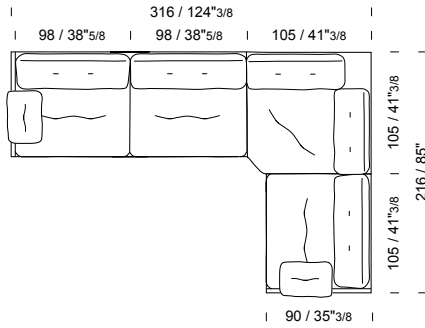

ALL 2 mt 3,5 m<sup>2</sup> 0,36 m<sup>3</sup> 25 kg

45x30

**EUAyCB** /cuscino decorativo  
/pillow  
/coussin déco

ALL 0,6 mt 0,7 m<sup>2</sup>

Composition A

EUAYES29  
EUAYANGO  
EUAYED19

Composition B

EUAYES39  
EUAYANGO  
EUAYED19