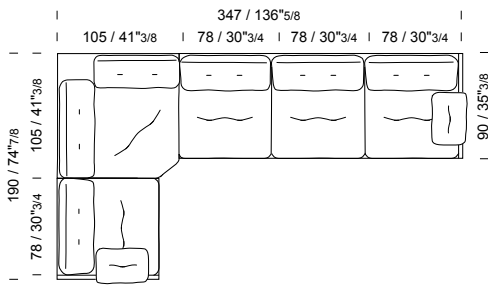

Composition C

EUAYES17
EUAYANGO
EUAYED37