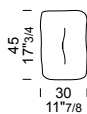

# AYTON

212 h 56 - prof/depth/prof 60

**EUAyPA29** /panchetta  
/bench  
/banc

ALL 3,5 mt 6,5 m<sup>2</sup> 0,75 m<sup>3</sup> 50 kg

85 h 43 - prof/depth/prof 60

**EUAyPF78** /pouf  
/pouf  
/pouf

ALL 2 mt 3,5 m<sup>2</sup> 0,28 m<sup>3</sup> 22 kg

ALL 2 mt 3,5 m<sup>2</sup> 0,36 m<sup>3</sup> 25 kg

45x30

**EUAyCB** /cuscino decorativo  
/pillow  
/coussin déco

ALL 0,6 mt 0,7 m<sup>2</sup>

Composition A

EUAYES29  
EUAYANGO  
EUAYED19

Composition B

EUAYES39  
EUAYANGO  
EUAYED19