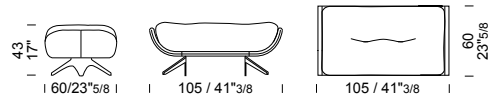

ALL 2 mt 3,5 m² 0,36 m³ 25 kg

45x30

EUAyCB /cuscino decorativo
/pillow
/coussin déco

ALL 0,6 mt 0,7 m²