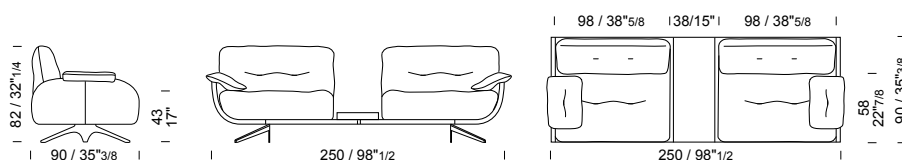

## 310 h 82 - prof/depth/prof 90

**EUAyD04P** /divano  
/sofa  
/canapé

ALL 13 mt 20 m<sup>2</sup> 2,54 m<sup>3</sup> 107 kg

## 212 h 82 - prof/depth/prof 90

**EUAyDT27** /divano con tavolo integrato  
/sofa with built-in-table  
/canapé avec table intégrée

ALL 8 mt 14 m<sup>2</sup> 1,73 m<sup>3</sup> 95 kg

## 250 h 82 - prof/depth/prof 90

**EUAYDT29** /divano con tavolo integrato  
 /sofa with built-in-table  
 /canapé avec table intégrée

ALL 9 mt 15 m<sup>2</sup> 2,06 m<sup>3</sup> 99 kg