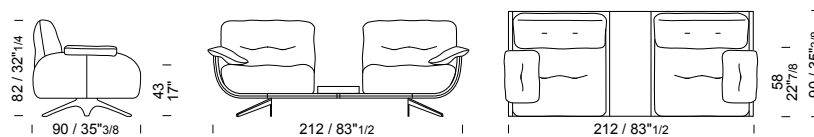

## 250 h 82 - prof/depth/prof 90

**EUAyD03P** /divano  
/sofa  
/canapé

ALL 11,5 mt 18 m<sup>2</sup> 2,06 m<sup>3</sup> 99 kg

## 310 h 82 - prof/depth/prof 90

**EUAyD04P** /divano  
/sofa  
/canapé

ALL 13 mt 20 m<sup>2</sup> 2,54 m<sup>3</sup> 107 kg

## 212 h 82 - prof/depth/prof 90

**EUAyDT27** /divano con tavolo integrato  
/sofa with built-in-table  
/canapé avec table intégrée

ALL 8 mt 14 m<sup>2</sup> 1,73 m<sup>3</sup> 95 kg