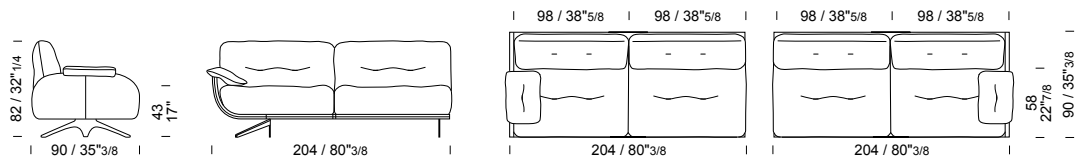

ALL 8 mt 13 m² 1,86 m³ 90,5 kg

242 h 82 - prof/depth/prof 90

EUAYES37 /laterale SX
/element LHF
/batard GVF

EUAYED37 /laterale DX
/element RHF
/batard DVF