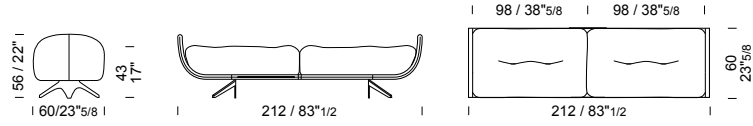

AYTON

212 h 56 - prof/depth/prof 60

EUAyPA29 /panchetta
/bench
/banc

ALL 3,5 mt 6,5 m² 0,75 m³ 50 kg

85 h 43 - prof/depth/prof 60

EUAyPF78 /pouf
/pouf
/pouf