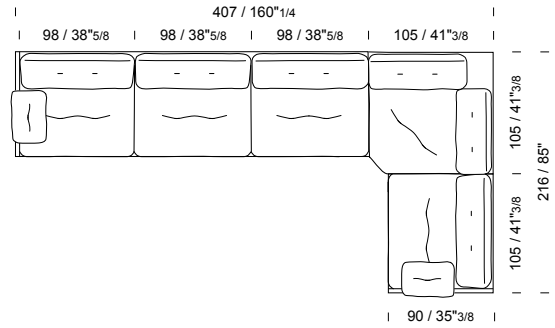

ALL 2 mt 3,5 m<sup>2</sup> 0,36 m<sup>3</sup> 25 kg

45x30

**EUAyCB** /cuscino decorativo  
/pillow  
/coussin déco

ALL 0,6 mt 0,7 m<sup>2</sup>

Composition A

EUAYES29  
EUAYANGO  
EUAYED19

Composition B

EUAYES39  
EUAYANGO  
EUAYED19