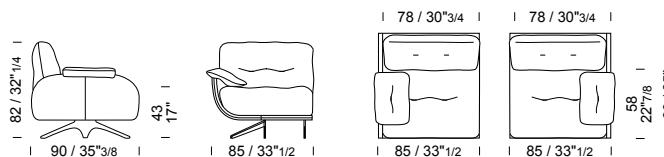

ALL 4,5 mt 9 m² 0,73 m³ 48 kg

105 h 82 - prof/depth/prof 90

EUAYES19 /laterale SX
/element LHF
/batard GVF

EUAYED19 /laterale DX
/element RHF
/batard DVF