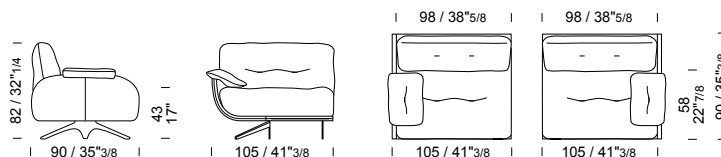

ALL 5 mt 9,5 m² 1,05 m³ 58 kg