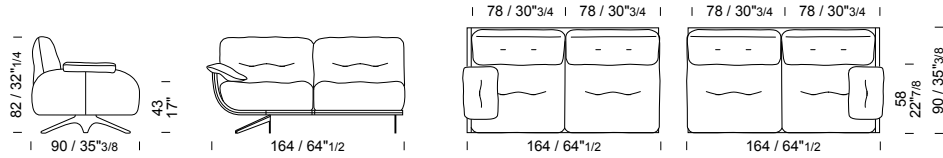

ALL 7 mt 12 m² 1,35 m³ 86 kg

204 h 82 - prof/depth/prof 90

EUAYES29 /laterale SX
/element LHF
/batard GVF

EUAYED29 /laterale DX
/element RHF
/batard DVF