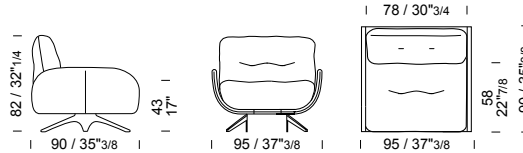

ALL 6 mt 10 m<sup>2</sup> 0,80 m<sup>3</sup> 51 kg

172 h 82 - prof/depth/prof 90

**EUAYD02P** /divano  
/sofa  
/canapé

ALL 8 mt 13 m<sup>2</sup> 1,4 m<sup>3</sup> 90 kg

212 h 82 - prof/depth/prof 90

**EUAYDINT** /divano  
/sofa  
/canapé