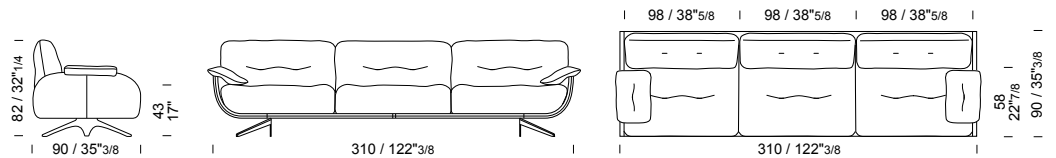

## 250 h 82 - prof/depth/prof 90

**EUAyD03P** /divano  
/sofa  
/canapé

ALL 11,5 mt 18 m<sup>2</sup> 2,06 m<sup>3</sup> 99 kg

## 310 h 82 - prof/depth/prof 90

**EUAyD04P** /divano  
/sofa  
/canapé

ALL 13 mt 20 m<sup>2</sup> 2,54 m<sup>3</sup> 107 kg

## 212 h 82 - prof/depth/prof 90

**EUAyDT27** /divano con tavolo integrato  
/sofa with built-in-table  
/canapé avec table intégrée

ALL 8 mt 14 m<sup>2</sup> 1,73 m<sup>3</sup> 95 kg