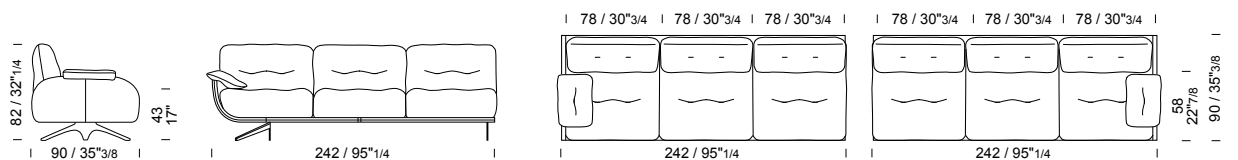

ALL 10 mt 15 m² 1,98 m³ 95 kg