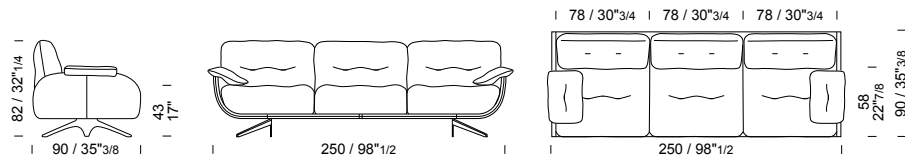

ALL 6 mt 10 m<sup>2</sup> 0,80 m<sup>3</sup> 51 kg

172 h 82 - prof/depth/prof 90

**EUAYD02P** /divano  
/sofa  
/canapé

ALL 8 mt 13 m<sup>2</sup> 1,4 m<sup>3</sup> 90 kg

212 h 82 - prof/depth/prof 90

**EUAYDINT** /divano  
/sofa  
/canapé

ALL 9 mt 14 m<sup>2</sup> 1,73 m<sup>3</sup> 95 kg

## 250 h 82 - prof/depth/prof 90

**EUAyD03P** /divano  
/sofa  
/canapé

ALL 11,5 mt 18 m<sup>2</sup> 2,06 m<sup>3</sup> 99 kg