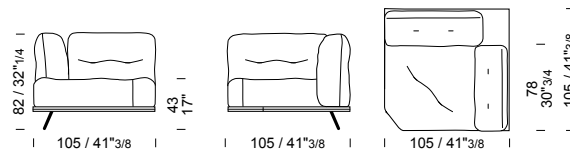

**EUAYES39** /laterale SX  
/element LHF  
/batard GVF

**EUAYED39** /laterale DX  
/element RHF  
/batard DVF

ALL 11 mt 18 m<sup>2</sup> 2,45 m<sup>3</sup> 105 kg

105 h 82 - prof/depth/prof 105

**EUAYANGO** /angolo 90°  
/corner 90°  
/angle 90°