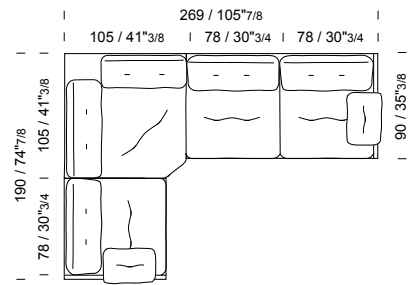

Composition D

EUAYES17
EUAYANGO
EUAYED27

sectional sofa 347/190x90 h 82 / Element 85 arm LHF seat 78 + Corner 90° + Element 242 arm RHF 3 seats 78
Frame Leather art. SETA col. 32815 / Seat and back cushions fabric art. BUNNIE Z560 col. 02
Arm cushions Fabric art. BUNNIE Z560 col. 02. Metal feet finish col. Vulcan Grey.