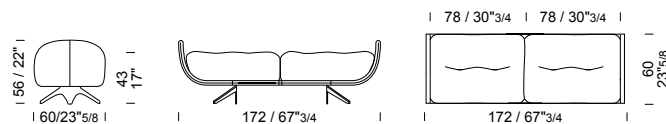

ALL 3,5 mt 6,5 m² 0,63 m³ 43 kg