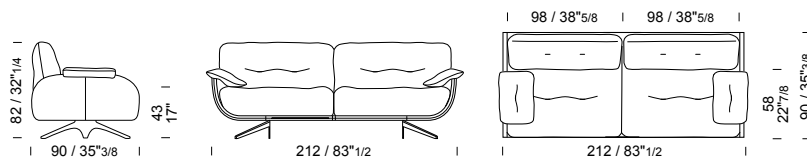

ALL 6 mt 10 m<sup>2</sup> 0,80 m<sup>3</sup> 51 kg

172 h 82 - prof/depth/prof 90

**EUAYD02P** /divano  
/sofa  
/canapé

ALL 8 mt 13 m<sup>2</sup> 1,4 m<sup>3</sup> 90 kg

212 h 82 - prof/depth/prof 90

**EUAYDINT** /divano  
/sofa  
/canapé

ALL 9 mt 14 m<sup>2</sup> 1,73 m<sup>3</sup> 95 kg