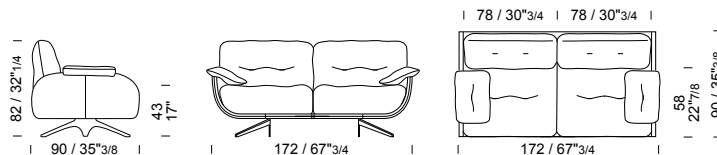

ALL 6 mt 10 m<sup>2</sup> 0,80 m<sup>3</sup> 51 kg

172 h 82 - prof/depth/prof 90

**EUAYD02P** /divano  
/sofa  
/canapé

ALL 8 mt 13 m<sup>2</sup> 1,4 m<sup>3</sup> 90 kg

212 h 82 - prof/depth/prof 90

**EUAYDINT** /divano  
/sofa  
/canapé